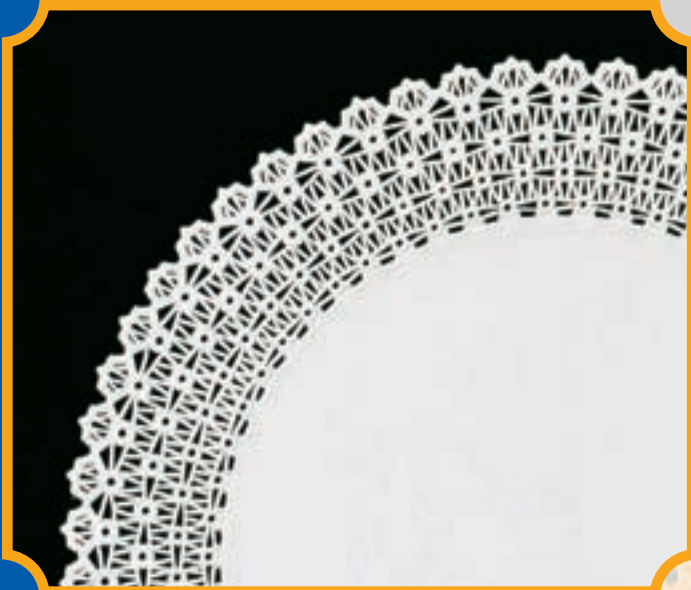

Carte a pizzo serie Donniger
Anonime e personalizzate

PIZZI SERIE DONNIGER

serie DONNIGER

Carta smaltata bianca,
porcellanata, monoparaffi-
nata, da gr. 70/mq.

*Standard and customized
lace doilies in white enamel-
porcelain, one side paraffin
coated paper 70 gsm.*

ROTONDI - ROUND

OUTSIDE	INSIDE
Ø cm. 14	interno cm. 9
Ø cm. 16	interno cm. 11
Ø cm. 18	interno cm. 12,5
Ø cm. 20	interno cm. 13,8
Ø cm. 22	interno cm. 14,5
Ø cm. 25	interno cm. 17
Ø cm. 28	interno cm. 19,5
Ø cm. 30	interno cm. 20,5
Ø cm. 33	interno cm. 23
Ø cm. 35	interno cm. 24,5
Ø cm. 38	interno cm. 27
Ø cm. 40	interno cm. 28,5
Ø cm. 42	interno cm. 30
Ø cm. 45	interno cm. 32,5
Ø cm. 48	interno cm. 35
Ø cm. 50	interno cm. 36,5
Ø cm. 55	interno cm. 41,5