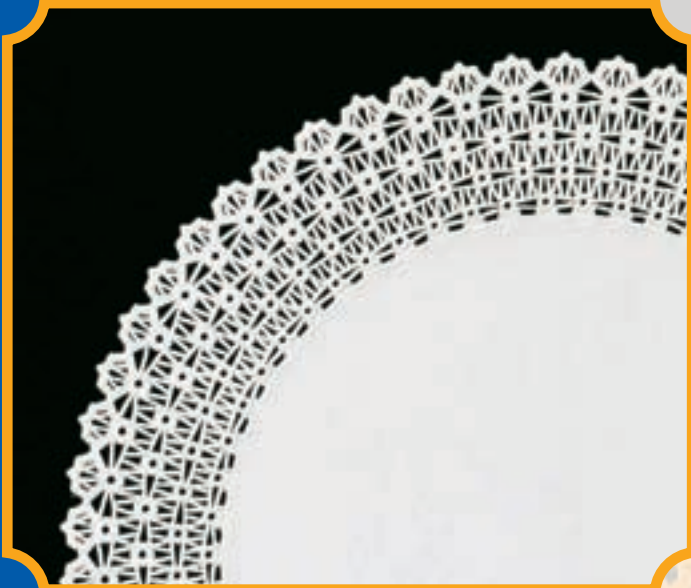

# PIZZI SERIE DONNIGER

## serie DONNIGER

Carta smaltata bianca,  
porcellanata, monoparaffi-  
nata, da gr. 70/mq.

*Standard and customized  
lace doilies in white enamel-  
porcelain, one side paraffin  
coated paper 70 gsm.*